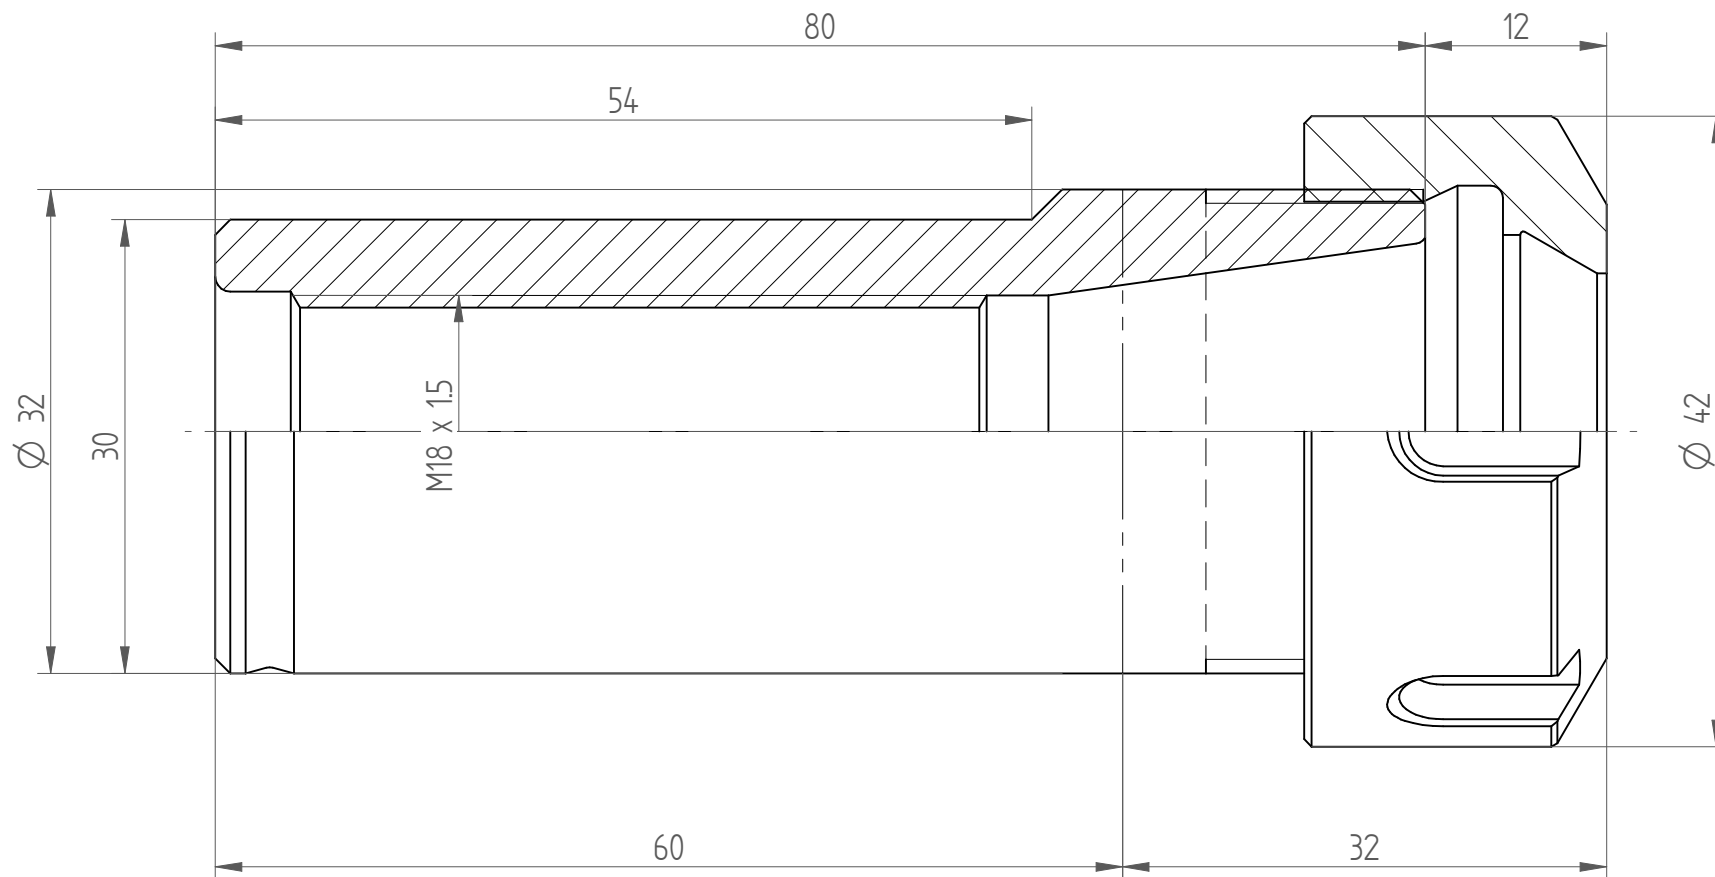

Swiss
Precision
Tools

REGO-FIX®

REGO-FIX AG
Obermattweg 60
4456 Tenniken / Switzerland

Phone +41 61 976 14 66
Fax +41 61 976 14 14
www.rego-fix.com

This is a non-controlled copy. All information given herein is subject to change without notice

The information given herein has been carefully checked and is believed to be correct. REGO-FIX, however, assumes no responsibility or liability for any errors, inaccuracies or omissions that may appear in this drawing

This document is subject to copyright laws. No part of this document may be reproduced or transmitted in any form or any means, electronic or mechanic, for any purpose, without the express written permission of REGO-FIX

Type : CYL32x060_ER25NC
Part No. : 263212532
Date : 12.02.2015
Scale : 2:1